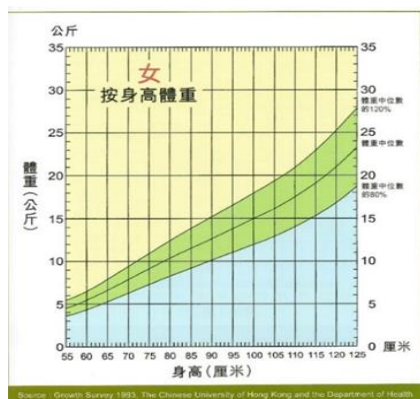

聖文嘉 幼兒園 (荃灣) 幼稚園

2023-2024 年度 第(6)號通告

- (一) 請家長簽閱手冊內頁 9 月份兒童發展評估報告。
- (二) 每月老師會替幼兒量度高度及體重並記錄於手冊內頁，讓家長定期檢視幼兒的成長。現提供「身高體重圖表」作參考(見附圖)，助家長更有效管理子女的健康，**黃色**範圍為過重、**綠色**範圍為正常、**藍色**範圍為過輕。

- (三) 10月13日(五)為教師發展日，全校放假一天。
- (四) 10月20日(五)為重陽節活動「郊遊樂」，秋高氣爽最適宜到郊外遊玩，當天幼兒會在校園內模擬到郊區進行燒烤活動，請家長為幼兒預備一頂太陽帽。幼兒須穿着學校運動服，帶學校背囊回校(不用帶書包)，返放學時間照常。所有物品須貼上學生姓名。K1-K3 幼兒將會由班主任帶領到門外小公園進行戶外活動，有關活動內容，請查閱附頁通告。
- (五) 10月23日(一)為重陽節假期，全校放假一天。
- (六) 有關 2023-2024 年度 K1-K3 新生註冊費，將於 10 月退回家長，詳情請查閱附頁通告。
- (七) 11月4日(六)為第一次家長會見日，詳情請查閱附頁通告，並簽署後於10月16日(一)前交回班主任。
於該天上午 9:00-下午 2:00 邀請智啟有限公司到校進行學童皮鞋展銷，並以優惠價售予本校家長，家長可預購冬季穿着的黑皮鞋。
- (八) 一年一度親子秋季旅行「親親大自然同樂日」將於 11月24日(五)舉行，希望家長於百忙中抽空陪同幼兒感受大自然的美態，名額有限，報名從速！**先到先得，額滿即止。**(詳見附頁通告內容)
- (九) 誠邀家長携同幼兒參加本園 10月14日(六)舉行之「中華文化薈萃同樂日」，隨函派發邀請卡一張。

此致
貴家長台鑒

唐淑儀

校長:唐淑儀謹啟

2023年10月6日