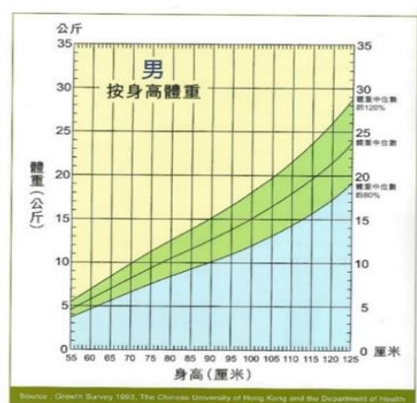

聖文嘉 幼兒園 (荃灣) 幼稚園

2023-2024 年度 第(6)號通告

- (一) 請家長簽閱手冊內頁 9 月份兒童發展評估報告。
- (二) 每月老師會替幼兒量度高度及體重並記錄於手冊內頁，讓家長定期檢視幼兒的成長。現提供「身高體重圖表」作參考(見附圖)，助家長更有效管理子女的健康，**黃色**範圍為過重、**綠色**範圍為正常、**藍色**範圍為過輕。

- (三) 10月13日(五)為教師發展日，全校放假一天。
- (四) 10月20日(五)為重陽節活動「郊遊樂」，秋高氣爽最適宜到郊外遊玩，當天幼兒會在校園內模擬到郊區進行燒烤活動，請家長為幼兒預備一頂太陽帽。幼兒須穿着學校運動服，帶學校背囊回校(不用帶書包)，返放學時間照常。所有物品須貼上學生姓名。K1-K3 幼兒將會由班主任帶領到門外小公園進行戶外活動，有關活動內容，請查閱附頁通告。
- (五) 10月23日(一)為重陽節假期，全校放假一天。
- (六) 有關 2023-2024 年度 K1-K3 新生註冊費，將於 10 月退回家長，詳情請查閱附頁通告。
- (七) 11月4日(六)為第一次家長會見日，詳情請查閱附頁通告，並簽署後於10月16日(一)前交回班主任。
於該天上午 9:00-下午 2:00 邀請智啟有限公司到校進行學童皮鞋展銷，並以優惠價售予本校家長，家長可預購冬季穿着的黑皮鞋。
- (八) 一年一度親子秋季旅行「親親大自然同樂日」將於 11月24日(五)舉行，希望家長於百忙中抽空陪同幼兒感受大自然的美態，名額有限，報名從速！**先到先得，額滿即止。**(詳見附頁通告內容)
- (九) 誠邀家長携同幼兒參加本園 10月14日(六)舉行之「中華文化薈萃同樂日」，隨函派發邀請卡一張。

此致
貴家長台鑒

唐淑儀

校長:唐淑儀謹啟

2023年10月6日