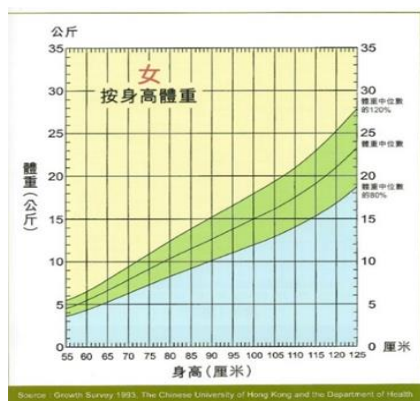

聖文嘉 幼兒園 (荃灣) 幼稚園

2023-2024 年度 第(6)號通告

- (一) 請家長簽閱手冊內頁 9 月份兒童發展評估報告。
- (二) 每月老師會替幼兒量度高度及體重並記錄於手冊內頁，讓家長定期檢視幼兒的成長。現提供「身高體重圖表」作參考（見附圖），助家長更有效管理子女的健康，**黃色**範圍為過重、**綠色**範圍為正常、**藍色**範圍為過輕。

- (三) 由於訂冬季校服需時，本園已委託代理公司新的校服為 貴子弟訂製冬季校服。請家長及早替 貴子弟檢查及試穿冬季校服，如有需要訂購者，請查閱附頁通告。
- (四) 10 月 13 日 (五) 為教師發展日，全校放假一天。
- (五) 10 月 20 日 (五) 為重陽節活動「郊遊樂」，秋高氣爽最適宜到郊外遊玩，當天幼兒會在校園內模擬到郊區進行燒烤活動，請家長為幼兒預備一頂太陽帽。幼兒須穿着學校運動服，帶學校背囊回校（不用帶書包），返放學時間照常。所有物品須貼上學生姓名。K1-K3 幼兒將會由班主任帶領到門外小公園進行戶外活動，有關活動內容，請查閱附頁通告。
- (六) 10 月 23 日 (一) 為重陽節假期，全校放假一天。
- (七) 有關 2023-2024 年度 K1-K3 新生註冊費，將於 10 月退回家長，詳情請查閱附頁通告。
- (八) 11 月 4 日 (六) 為第一次家長會見日，詳情請查閱附頁通告，並簽署後於 10 月 16 日 (一) 前交回班主任。
於該天上午 9:00-下午 2:00 邀請智啟有限公司到校進行學童皮鞋展銷，並以優惠價售予本校家長，家長可預購冬季穿着的黑皮鞋。
- (九) 一年一度親子秋季旅行「親親大自然同樂日」將於 11 月 24 日 (五) 舉行，希望家長於百忙中抽空陪同幼兒感受大自然的美態，名額有限，報名從速！**先到先得，額滿即止。**（詳見附頁通告內容）
- (十) 誠邀家長携同幼兒參加本園 10 月 14 日 (六) 舉行之「中華文化薈萃同樂日」，隨函派發邀請卡一張。