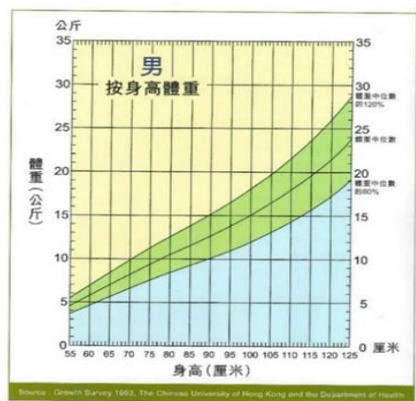

聖文嘉 幼兒園 (荃灣) 幼稚園

2023-2024 年度 第(6)號通告

- (一) 請家長簽閱手冊內頁 9 月份兒童發展評估報告。
- (二) 每月老師會替幼兒量度高度及體重並記錄於手冊內頁，讓家長定期檢視幼兒的成長。現提供「身高體重圖表」作參考（見附圖），助家長更有效管理子女的健康，**黃色**範圍為過重、**綠色**範圍為正常、**藍色**範圍為過輕。

- (三) 由於訂冬季校服需時，本園已委託代理公司新的校服為 貴子弟訂製冬季校服。請家長及早替 貴子弟檢查及試穿冬季校服，如有需要訂購者，請查閱附頁通告。
- (四) 10 月 13 日 (五) 為教師發展日，全校放假一天。
- (五) 10 月 20 日 (五) 為重陽節活動「郊遊樂」，秋高氣爽最適宜到郊外遊玩，當天幼兒會在校園內模擬到郊區進行燒烤活動，請家長為幼兒預備一頂太陽帽。幼兒須穿着學校運動服，帶學校背囊回校（不用帶書包），返放學時間照常。所有物品須貼上學生姓名。K1-K3 幼兒將會由班主任帶領到門外小公園進行戶外活動，有關活動內容，請查閱附頁通告。
- (六) 10 月 23 日 (一) 為重陽節假期，全校放假一天。
- (七) 有關 2023-2024 年度 K1-K3 新生註冊費，將於 10 月退回家長，詳情請查閱附頁通告。
- (八) 11 月 4 日 (六) 為第一次家長會見日，詳情請查閱附頁通告，並簽署後於 10 月 16 日 (一) 前交回班主任。
於該天上午 9:00-下午 2:00 邀請智啟有限公司到校進行學童皮鞋展銷，並以優惠價售予本校家長，家長可預購冬季穿着的黑皮鞋。
- (九) 一年一度親子秋季旅行「親親大自然同樂日」將於 11 月 24 日 (五) 舉行，希望家長於百忙中抽空陪同幼兒感受大自然的美態，名額有限，報名從速！**先到先得，額滿即止。**（詳見附頁通告內容）
- (十) 誠邀家長携同幼兒參加本園 10 月 14 日 (六) 舉行之「中華文化薈萃同樂日」，隨函派發邀請卡一張。